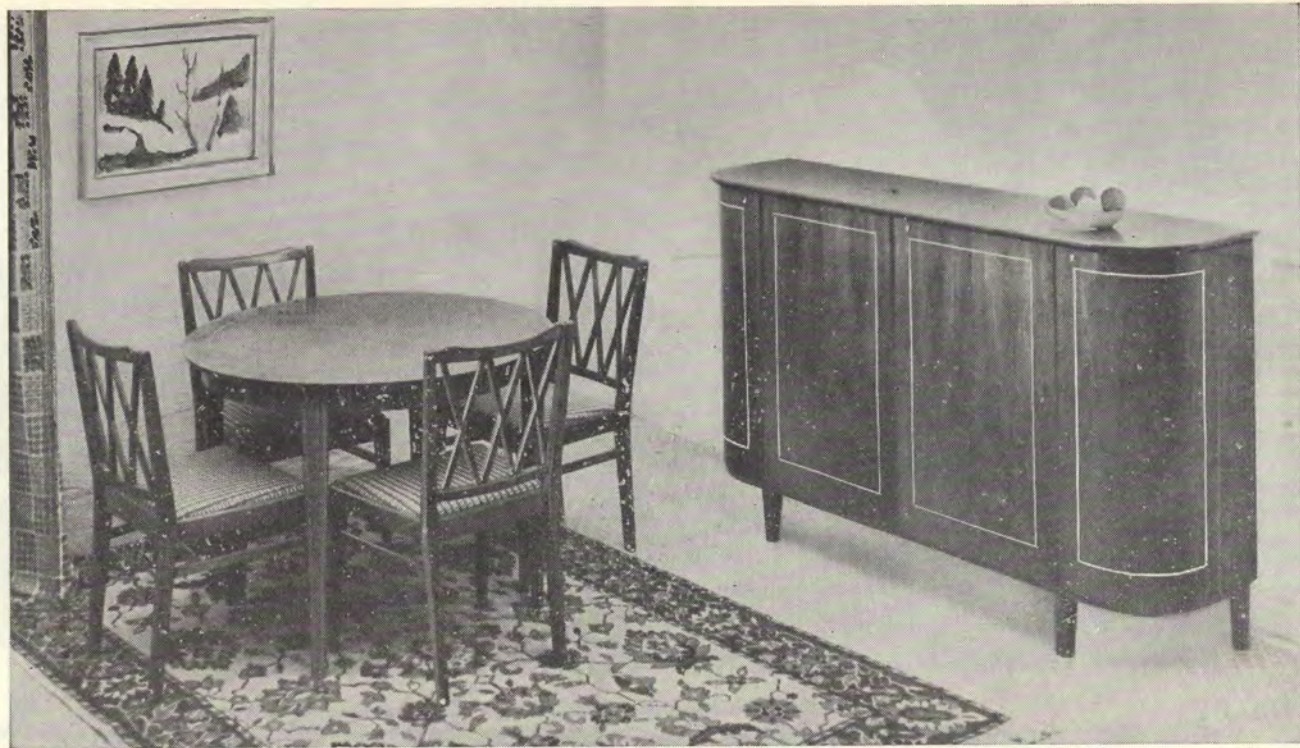

Modell DJURSHOLM

4-dörrarskåp, rundade hörn — alm, mahogny eller valnöt

Att Djursholm blivit vår mest omtyckta matrumsmöbel är inte så underligt. Varje detalj är välarbetad, alla ytor kontrafanérade, skåpet fanérat invändigt och försett med fyra backar och 12 hyllor, det praktiska runda bordet med skiva i fyra fält och åder samt kälade ben. Djursholm kan vi verkligen rekommendera, men vi ber ärade kunder, att beställa denna mycket efterfrågade möbel i god tid.

425 A Skåp Djursholm, 160 cm långt, 110 cm högt och 44 cm djupt med smakfullt rundade hörn. Tillverkas i vacker rosig alm eller zapelimahogny med pyramidmahogny och åder i dörrarna.
Pris i alm eller mahogny **440.00**

425 B Bord i rund modell med kälade ben och vacker skiva i fyra fält och åder runt om. Diameter 100 cm och utdragbart till 160 cm. Alm eller zapelimahogny.
Pris i alm eller mahogny endast **182.00**

425 C Stol i trevligt utförande med löstagbar sits. Stoppad och klädd med valfritt standardtyg — se sidan 138. Tillverkad helt av bok och bonad i alm eller mahognyfärg.
Pris med tyg standard endast **45.00**

425 Hel möbel Djursholm. Med ett skåp, ett bord och fyra klädda stolar.
Pris i alm eller mahogny endast **787.00**

Möbel Djursholm i valnöt, skåp kr. 445.—, bord kr. 192.—, stol kr. 45.—.

DJURSHOLMSSKÅPET NU MED DÖRRAR I PYRAMID TILL SAMMA PRIS